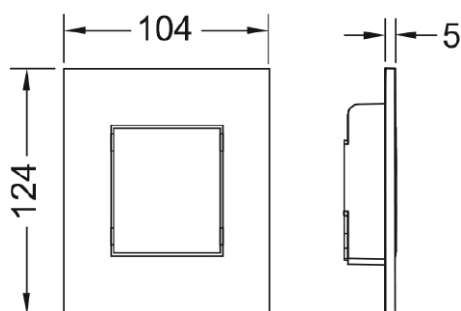

#### Produktbeskrivelse

Betjeningsplate til TECEprofil innbygningsramme for urinal med spyleventil U 1, laget i kunststoff.

#### Mål (mm)